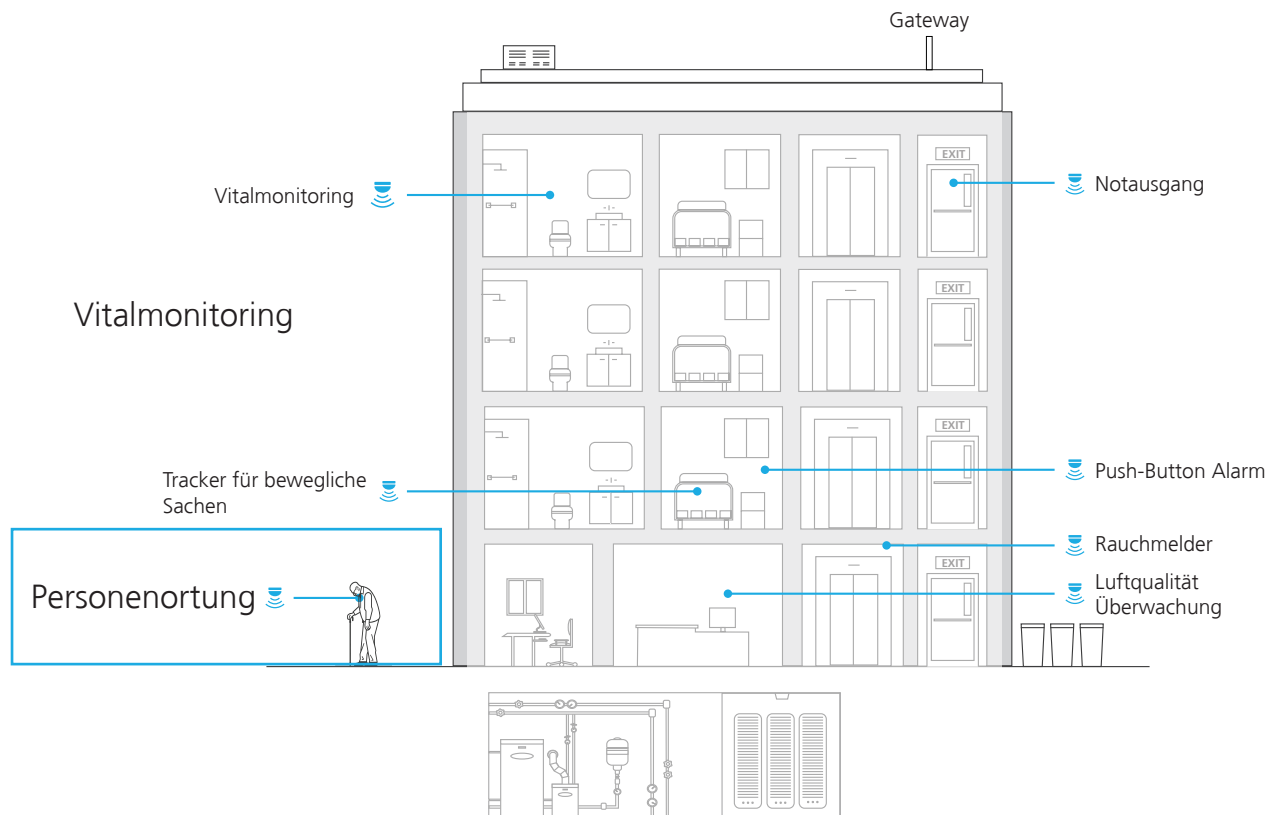

Anwendungsbeispiel Smart Residence

Smart Residence Sensoren:

- Rauchmelder
- Notausgang
- Luftqualität Überwachung
- Vitalmonitoring
- Tracking (In- / Outdoor)
- Wartungssensor
- Personenortung (In- / Outdoor)
- Push-Button Alarmierung

*Aufzählung nicht abschliessend

Interessiert?

Rufen Sie uns an, oder schreiben Sie uns eine Nachricht:

Daniel Kara | 071 282 90 12 | daniel.kara@naegele-capaul.com

Igor Mamuzic | 071 282 90 17 | igor.mamuzic@naegele-capaul.com