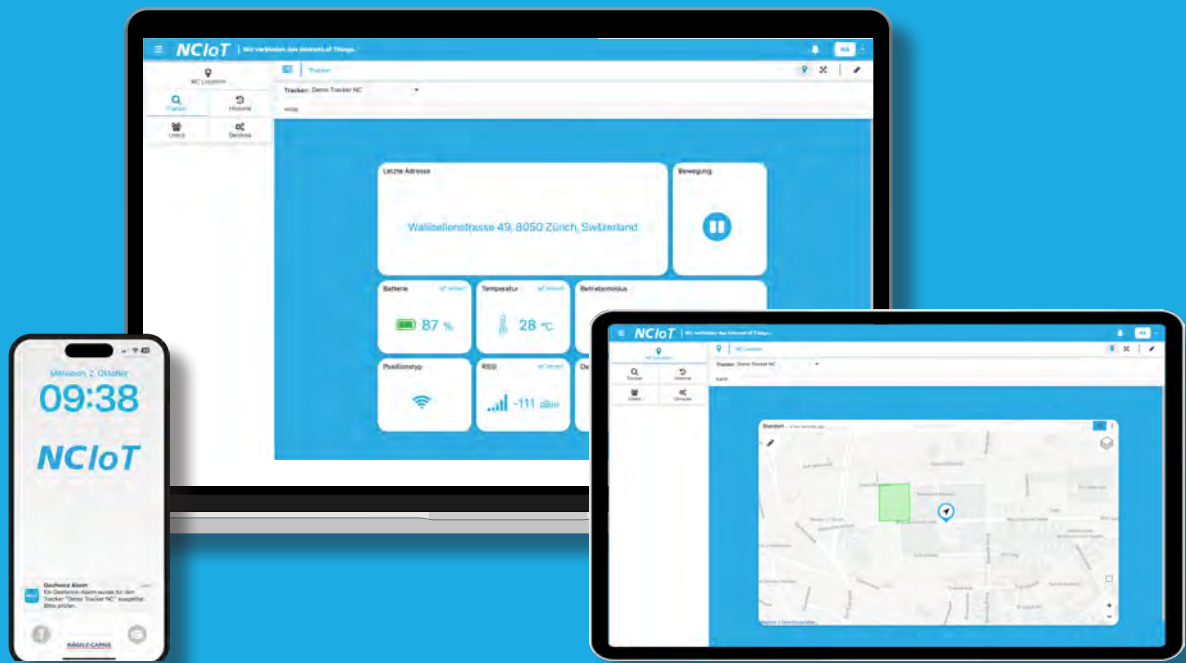

NCIoT

Wir verbinden das Internet of Things.

Lokalisierung

Intelligentes Asset-Tracking mit LoRaWAN

NÄGELE-CAPPAUL
COMMUNICATIONS

NCIoT

Behalten Sie Ihre wertvollen Assets jederzeit im Blick mit der NCIoT Lokalisierungslösung. Unsere fortschrittliche Technologie nutzt LoRaWAN-basierte Tracker, um eine flächendeckende, energiesparende und kosteneffiziente Ortung zu ermöglichen.

Unsere Lösung – Vielseitig und erweiterbar

Unser bevorzugter Tracker, der Abeeway Micro Tracker, überzeugt durch hohe Genauigkeit, lange Batterielaufzeit und kompakte Bauweise. Dank unserer flexiblen Plattform können jedoch auch andere Geräte problemlos hinzugefügt werden, um Ihren speziellen Anforderungen gerecht zu werden.

Einfacher Zugriff – Immer und überall

Mit NCIoT haben Sie jederzeit und von jedem Ort Zugriff auf die Standortdaten Ihrer Tracker. Über unsere Web-Plattform oder mobile App erhalten Sie in Echtzeit alle Informationen, die Sie benötigen, um Ihre Assets effizient zu verwalten.

Geofencing – Automatische Alarmer für mehr Sicherheit

Definieren Sie Geofencing-Zonen, um sicherzustellen, dass Ihre Tracker in bestimmten Bereichen bleiben. Wenn diese Zone verlassen, erhalten Sie und andere Nutzer sofort eine Benachrichtigung, um schnell reagieren zu können.