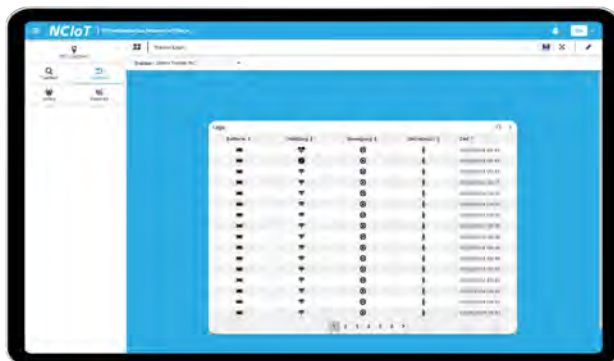

Geofencing – Automatische Alarmer für mehr Sicherheit

Definieren Sie Geofencing-Zonen, um sicherzustellen, dass Ihre Tracker in bestimmten Bereichen bleiben. Wenn diese Zone verlassen, erhalten Sie und andere Nutzer sofort eine Benachrichtigung, um schnell reagieren zu können.

NCIoT

Standort

Sichere Zone

Aktueller Standort

Detailansicht

History

Benachrichtigung

Ihre Vorteile:

- **Energieeffiziente LoRaWAN-Technologie:** Lange Batterielaufzeiten und kostengünstiger Betrieb.
- **Flexibilität bei der Gerätewahl:** Integration des AbeeWay Micro Trackers sowie anderer kompatibler Geräte.
- **Web- und App-Zugriff:** Echtzeit-Überwachung über PC oder Smartphone, jederzeit und überall.
- **Geofencing mit Alarmfunktion:** Automatische Benachrichtigungen beim Verlassen definierter Zonen.
- **Einfache Installation und Verwaltung:** Benutzerfreundliches Portal für effizientes Tracking-Management.
- **Skalierbarkeit:** Ideal für kleine und grosse Anwendungen, anpassbar an individuelle Bedürfnisse.