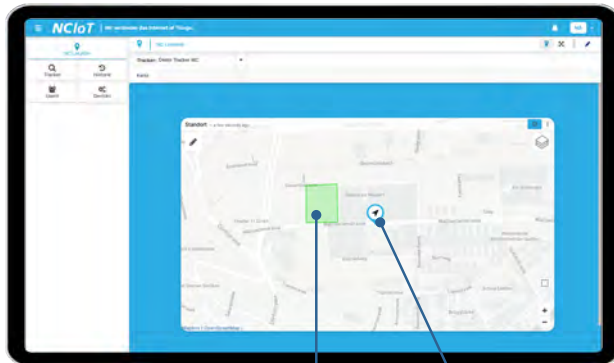

Einfacher Zugriff – Immer und überall

Mit NCIoT haben Sie jederzeit und von jedem Ort Zugriff auf die Standortdaten Ihrer Tracker. Über unsere Web-Plattform oder mobile App erhalten Sie in Echtzeit alle Informationen, die Sie benötigen, um Ihre Assets effizient zu verwalten.

Geofencing – Automatische Alarmer für mehr Sicherheit

Definieren Sie Geofencing-Zonen, um sicherzustellen, dass Ihre Tracker in bestimmten Bereichen bleiben. Wenn diese Zone verlassen, erhalten Sie und andere Nutzer sofort eine Benachrichtigung, um schnell reagieren zu können.

NCIoT

Standort

Sichere Zone

Aktueller Standort

Detailansicht

History

Benachrichtigung

Ihre Vorteile: