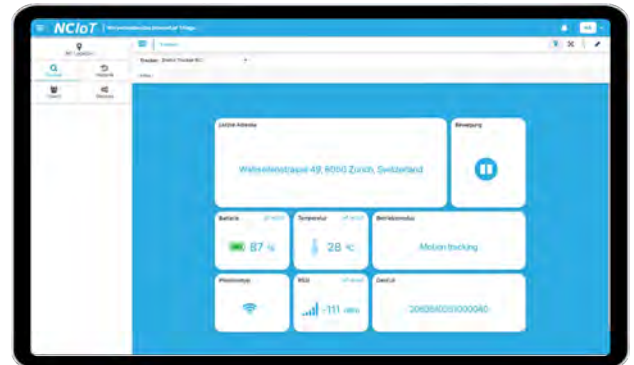

Geofencing – Automatische Alarmer für mehr Sicherheit

Definieren Sie Geofencing-Zonen, um sicherzustellen, dass Ihre Tracker in bestimmten Bereichen bleiben. Wenn diese Zone verlassen, erhalten Sie und andere Nutzer sofort eine Benachrichtigung, um schnell reagieren zu können.

NCIoT

Standort

Sichere Zone

Aktueller Standort

Detailansicht

History

Benachrichtigung

Ihre Vorteile:

- **Energieeffiziente LoRaWAN-Technologie:** Lange Batterielaufzeiten und kostengünstiger Betrieb.
- **Flexibilität bei der Gerätewahl:** Integration des AbeeWay Micro Trackers sowie anderer kompatibler Geräte.
- **Web- und App-Zugriff:** Echtzeit-Überwachung über PC oder Smartphone, jederzeit und überall.
- **Geofencing mit Alarmfunktion:** Automatische Benachrichtigungen beim Verlassen definierter Zonen.
- **Einfache Installation und Verwaltung:** Benutzerfreundliches Portal für effizientes Tracking-Management.
- **Skalierbarkeit:** Ideal für kleine und grosse Anwendungen, anpassbar an individuelle Bedürfnisse.