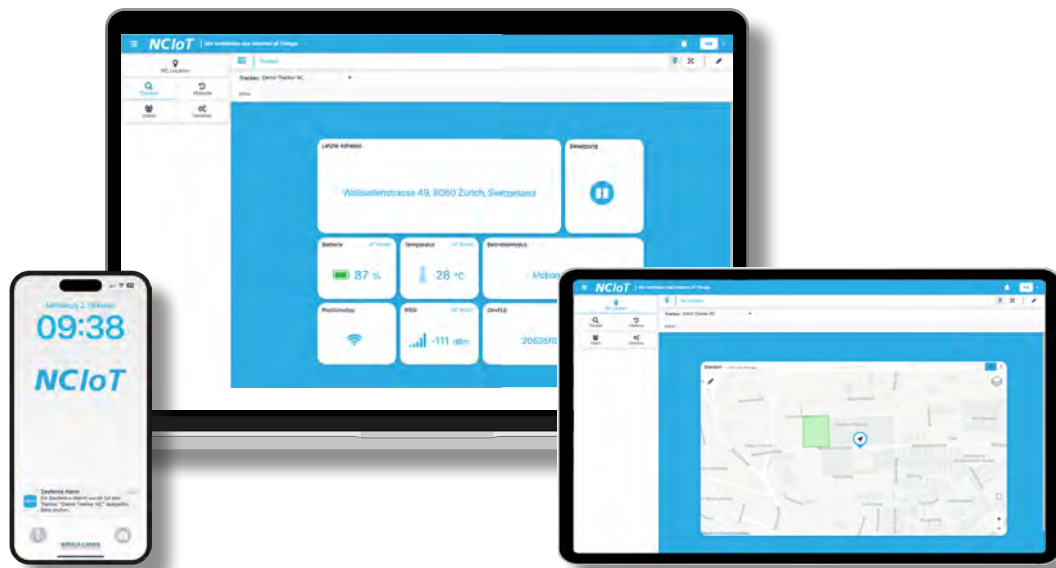

NCIoT

Wir verbinden das Internet of Things.

Lokalisierung

Intelligentes Asset-Tracking mit LoRaWAN

NÄGELE-CAPPAUL
COMMUNICATIONS

NCIoT

Behalten Sie Ihre wertvollen Assets jederzeit im Blick mit der NCIoT Lokalisierungslösung. Unsere fortschrittliche Technologie nutzt LoRaWAN-basierte Tracker, um eine flächendeckende, energiesparende und kosteneffiziente Ortung zu ermöglichen.

Unsere Lösung – Vielseitig und erweiterbar

Unser bevorzugter Tracker, der Abeeway Micro Tracker, überzeugt durch hohe Genauigkeit, lange Batterielaufzeit und kompakte Bauweise. Dank unserer flexiblen Plattform können jedoch auch andere Geräte problemlos hinzugefügt werden, um Ihren speziellen Anforderungen gerecht zu werden.

Einfacher Zugriff – Immer und überall

Mit NCIoT haben Sie jederzeit und von jedem Ort Zugriff auf die Standortdaten Ihrer Tracker. Über unsere Web-Plattform oder mobile App erhalten Sie in Echtzeit alle Informationen, die Sie benötigen, um Ihre Assets effizient zu verwalten.

Geofencing – Automatische Alarmer für mehr Sicherheit

Definieren Sie Geofencing-Zonen, um sicherzustellen, dass Ihre Tracker in bestimmten Bereichen bleiben. Wenn diese Zone verlassen, erhalten Sie und andere Nutzer sofort eine Benachrichtigung, um schnell reagieren zu können.